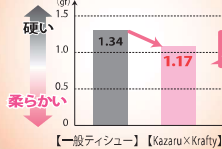

●製品嵩の比較

※180W 一般ティッシュと比較した場合

【一般ティッシュ】 【Kazaru×Krafty】

●ティッシュの柔らかさ比較

※ソフトネス値…低いほど柔らかい

2 クラフトボックス「Krafty」

クラフトボックスだから、素朴であたたかな雰囲気をお部屋にプラスすることができます。箱の風合いや感触もお楽しみください。

3 お部屋に「Kazaru」デザイン

ティッシュケースがなくても、そのまま飾れてインテリアになるティッシュのデザインを目指しました。

仕様

商品名			商品コード			商品名			商品コード		
パッケージ	製品サイズ・重量 ケースサイズ・重量 (幅×奥行×高さ) 希望小売価格	入数 ケース入数	POSレジ登録用商品省略 JANコード ITFコード	パッケージ	製品サイズ・重量 ケースサイズ・重量 (幅×奥行×高さ) 希望小売価格	入数 ケース入数	POSレジ登録用商品省略 JANコード ITFコード	パッケージ	製品サイズ・重量 ケースサイズ・重量 (幅×奥行×高さ) 希望小売価格	入数 ケース入数	POSレジ登録用商品省略 JANコード ITFコード
エルモア Kazaru×Krafty ガーデン(5個ポリ)			422651	エルモア Kazaru×Krafty ナチュラル(5個ポリ)			422311				
	230×114×300mm 1.10kg 584×320×471mm 11.6kg	360枚 (180組)×5 10パック	エルモアKRAFTYG5P 4 971633 004474 14971633004471 【単品JANコード4971633004467】 【ケースJANコード4971633004481】		230×114×300mm 1.10kg 584×320×471mm 11.6kg	360枚 (180組)×5 10パック	エルモアKRAFTYN5P 4 971633 003644 14971633003641 【単品JANコード4971633003637】 【ケースJANコード4971633003651】	オープン価格			
エルモア Kazaru×Krafty ラインアート(5個ポリ)			422321								
	230×114×300mm 1.10kg 584×320×471mm 11.6kg	360枚 (180組)×5 10パック	エルモアKRAFTYL5P 4 971633 003675 14971633003672 【単品JANコード4971633003668】 【ケースJANコード4971633003682】	オープン価格							